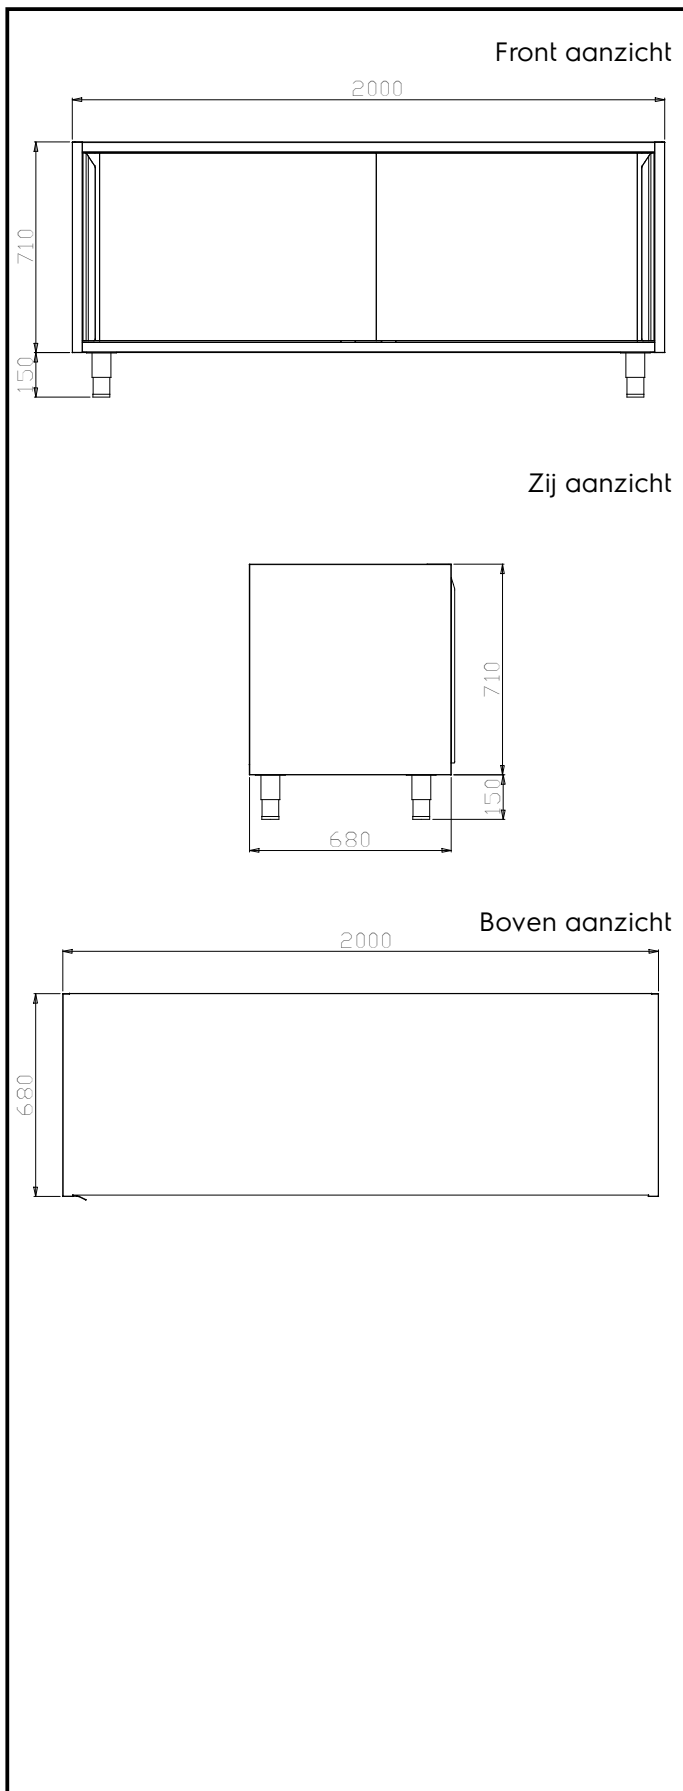

Modular werktafels Onderbouwkast 2000 mm, schuifdeuren

ARTIKEL _____

MODEL _____

NAAM _____

SIS _____

AIA _____

121928 (TE2S20)

Onderbouwkast 2000 mm, 2
schuifdeuren, tussenschap

Omschrijving

Product Nr. _____

Modular Preparation onderbouwkast met 2 schuifdeuren, zonder bovenblad. Inwendige afmetingen 1930x620x645 mm. De kast is volledig uitgevoerd in roestvrijstaal AISI304. Deels dubbelwandig uitgevoerd met interne zijwanden die de constructie ondersteunen. De bodem is voor en achter in lengterichting versterkt met C-profielen, als solide basis voor de stelpoten. De interne bodemplaat is uitgevoerd met onder 45° afgeschuinde achter- en zijranden. Het tussenschap is aan de randen dubbel omgezet en is op 3 posities in hoogte verstelbaar. Uitneembare dubbelwandige schuifdeuren met verzonken greep. De deuren zijn aan de bovenzijde opgehangen met roestvrijstalen rollen en aan de onderzijde voorzien van een pvc geleider. 150 mm hoge roestvrijstalen stelpoten 65x65 mm.

Goedkeuring _____

**Algemene gegevens**

Inwendige lengte	
121928 (TE2S20)	1930 mm
Inwendige afmetingen, breedte	620 mm
Inwendige afmetingen, hoogte	645 mm
Aantal deuren	2
Deur type	Schuivend
Externe afmetingen, lengte	2000 mm
Externe afmetingen, breedte	680 mm
Externe afmetingen, hoogte	860 mm
Gewicht, netto	115 kg